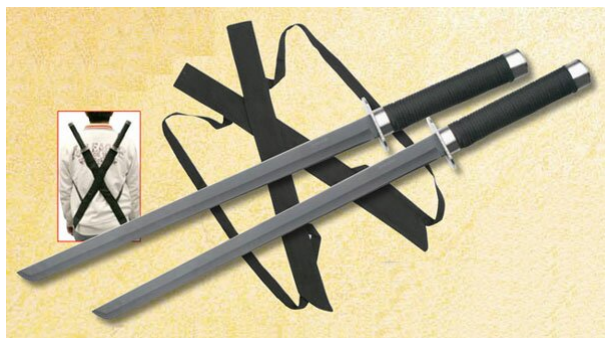

Miecze ninja z pokrowcem

Kategoria:

Nr katalogowy: HK-1456
Producent: Master Cutlery
Cena: 159.00 PLN
Dostępność: Dostępny

[Zobacz produkt w sklepie](#)

Dwa miecze ninja wraz z pokrowcami do noszenia na plecach. Klingi wykonane ze stali nierdzewnej, czarne. Rękojeść oplatana czarnym sznurem. W komplecie nylonowy pokrowiec na miecze, zakładany na plecy.

Parametry produktu:

- Dł. całkowita: 67 cm
- Dł. głowni: 49 cm
- Waga: 0,36 kg/szt
- Grubość głowni: 3 mm
- Szer. głowni: 2,7 cm

Master Cutlery, jest jednym z największych importerów noży i mieczy w USA. Firma oferuje najnowsze i najgorętsze produkty, w tym repliki filmowe. Master Cutlery posiada również duży wybór mieczy, sztyletów, upominków, akcesoriów, produktów do samoobrony i survivalu.