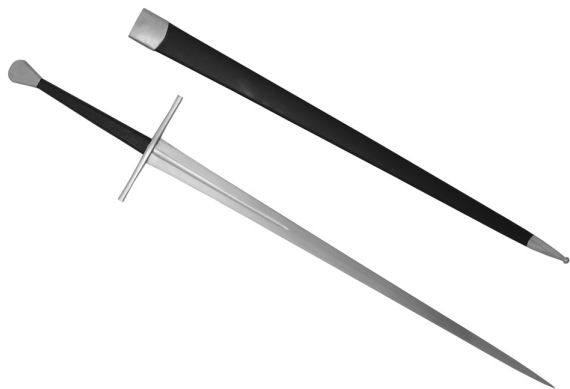

Miecz Hanwei Longsword - Tinker Pearce Sharp

Kategoria:

Nr katalogowy: SH2394

Producent: Hanwei

Cena: 1385.00 PLN

Dostępność: Brak w magazynie

[Zobacz produkt w sklepie](#)

Miecz długi ostry (do cięcia) zaprojektowany przez Michael'a 'Tinker' Pearce'a i dopasowany do jego specyfikacji przez Hanwei. Wszystkie modele z tej serii posiadają odpowiedniki ostre i tępe oraz wymienne głownie. Tinker Pearce stworzył te pasujące do siebie miecze, aby zaspokoić potrzeby każdego praktykującego zachodnie sztuki walki oraz każdego entuzjastę mieczy poprzez posiadanie kompletu zaostrzonych oraz tępych modeli do cięć i treningu. Miecze spełniają wymagania jakościowe i są podobne do tych, robionych przez Tinker'a na zamówienie. Każda klinga jest kuta ze sprężystej stali wysokowęglowej 5160 i utwardzana do 50-53 Hrc. Opinie na temat długich mieczy Tinker Pearce: "Miałem okazję posługiwać się prototypem długiego miecza z linii Tinker Pearce od CAS Hanwei i powiem, że są to piękne, dobrze wyważone miecze w dobrej cenie, którymi łatwo się posługuje. Technika posługiwania się modelami zaostrzonymi i tępymi jest prawie identyczna przy cięciach, pchnięciach oraz zmienianiu pozycji w czasie parowania ataku. Jest to dobra broń w dobrej cenie do nauki posługiwania się długim mieczem." Sean Hayes, Maestro d`armi, Northwest Fencing Academy i University of Oregon

Parametry produktu:

- Dł. całkowita: 118,7 cm
- Dł. głowni: 88,3 cm
- Dł. rękojeści: 30,5 cm
- Waga: 1,3 kg
- Punkt wyważenia: 8,9 cm
- Szer. głowni: 5,4 cm
- Grubość głowni: 6 mm